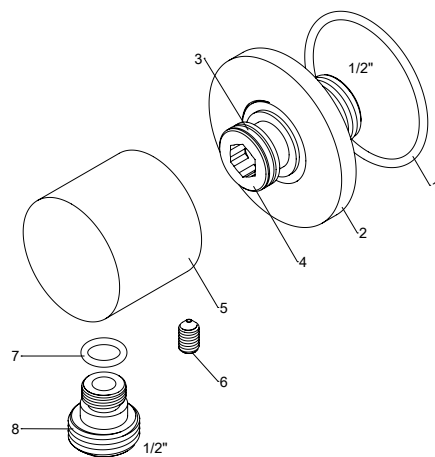

Contemporary

8035.--.13

Coude de sortie 1/2" x 1/2"

Haakse uitlaat 1/2" x 1/2"

Elbow outlet 1/2" x 1/2"

RA0.V01