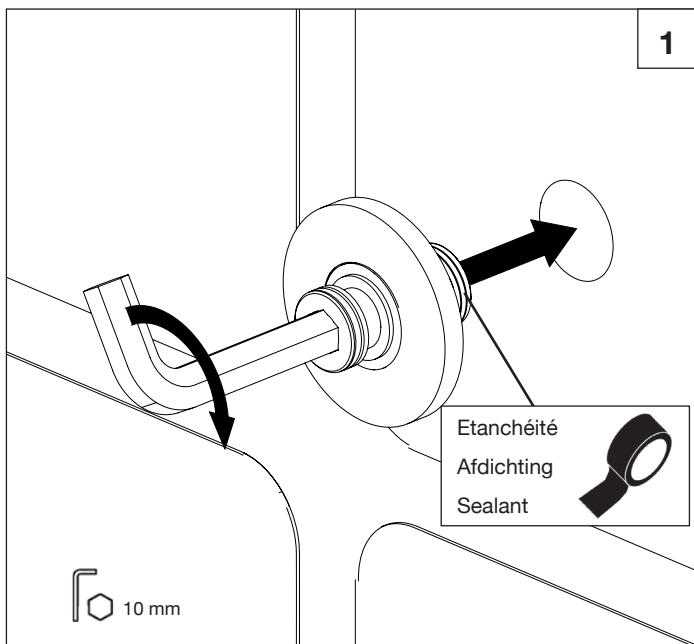

Contemporary

8035.--.13

Coude de sortie 1/2" x 1/2"

Haakse uitlaat 1/2" x 1/2"

Elbow outlet 1/2" x 1/2"

RA0.V01